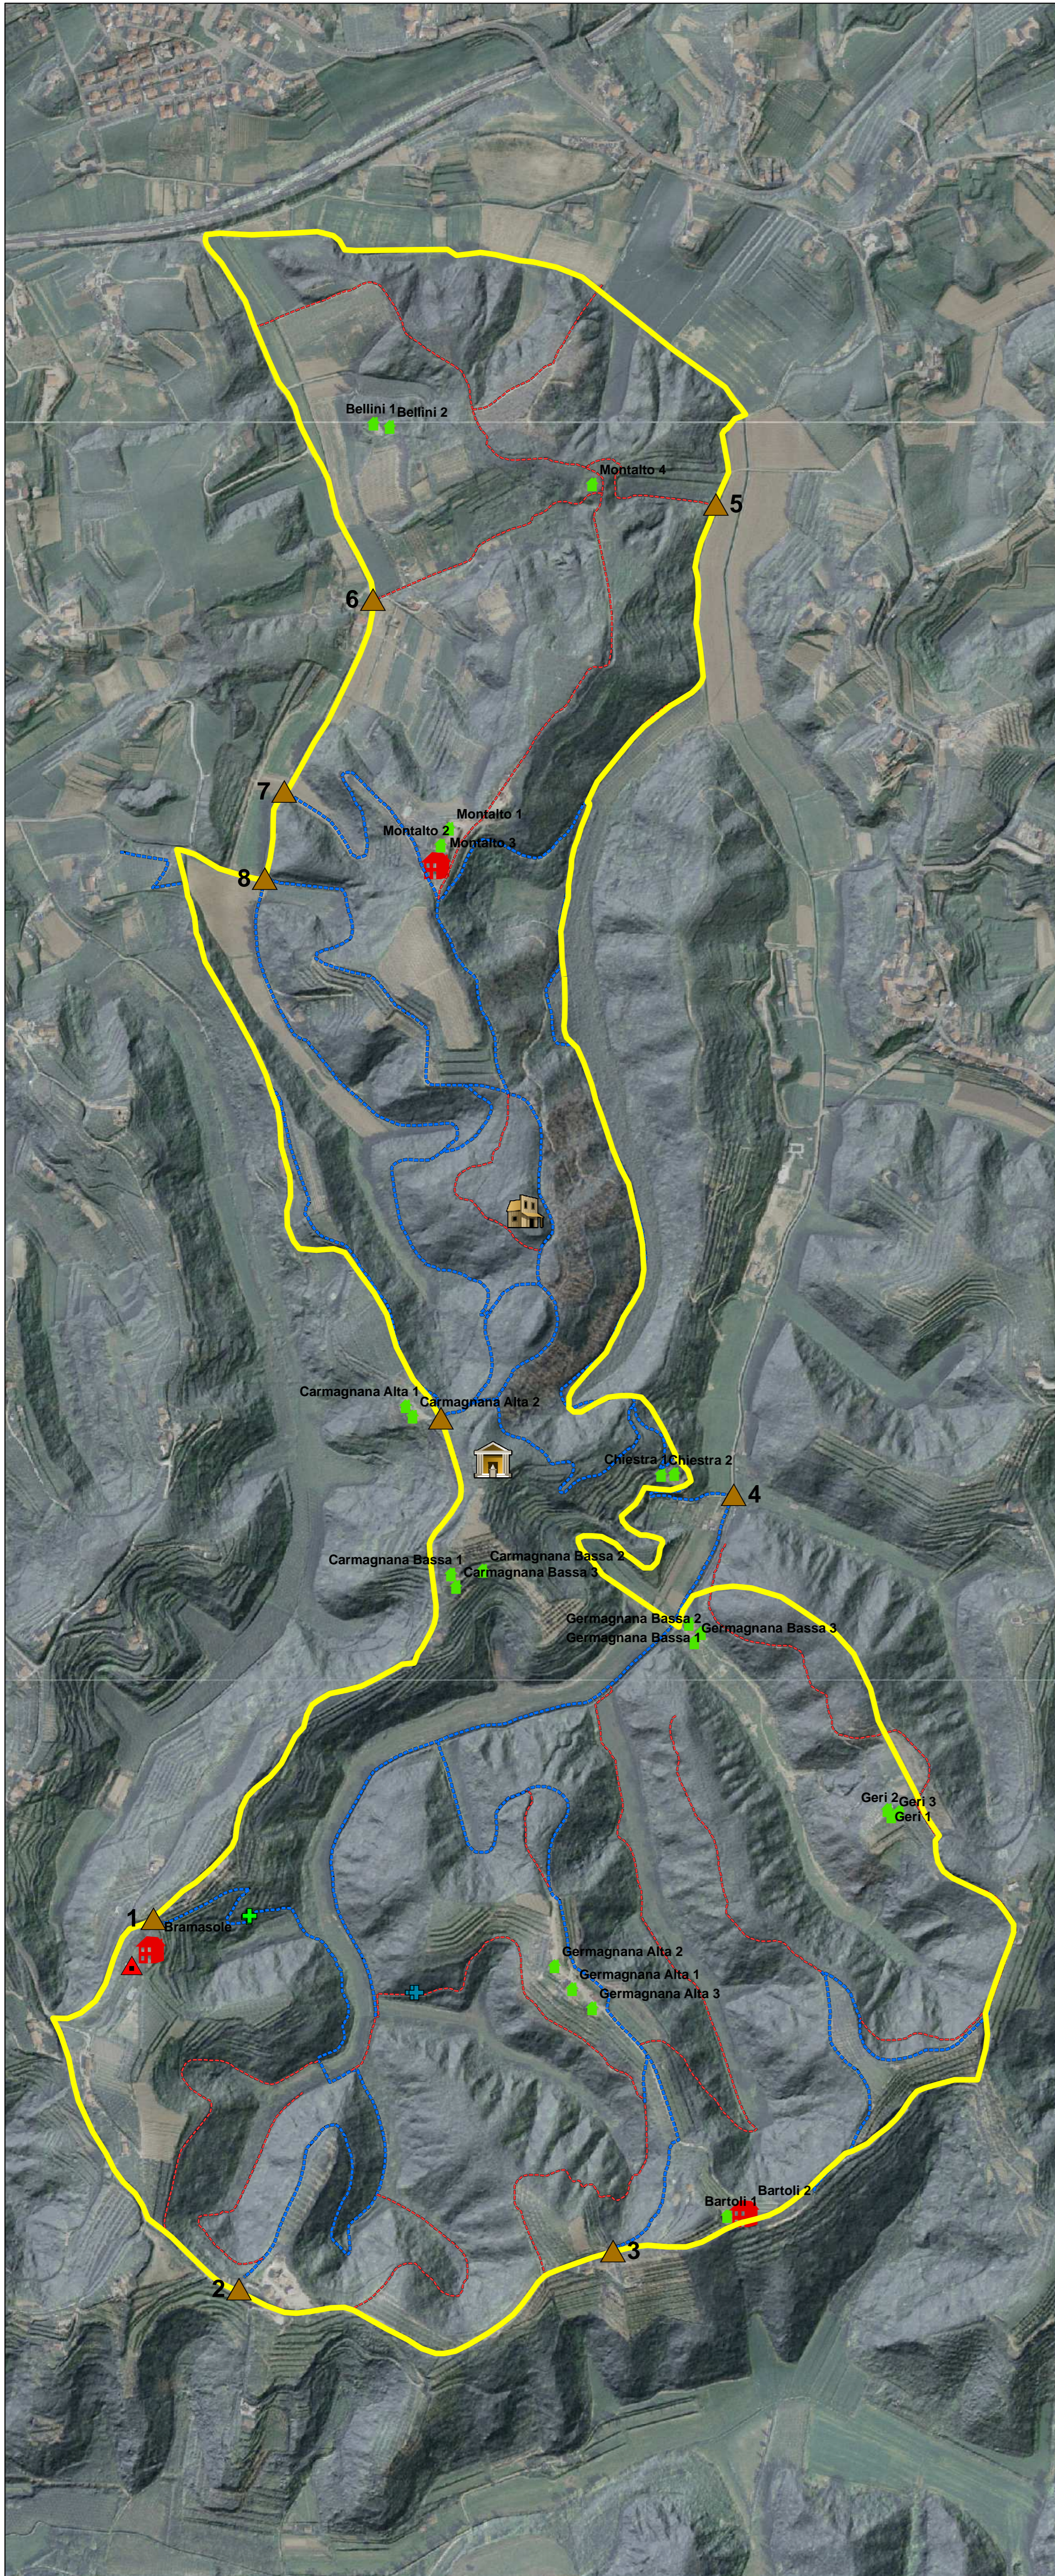

COMUNE DI SAN MINIATO

(Provincia di Pisa)

**SECONDO REGOLAMENTO URBANISTICO
E VARIANTE GENERALE AL PIANO STRUTTURALE**
AISENSIDELLA L.R.T. 1/05

AREA NATURALE PROTETTA DI INTERESSE LOCALE
Boschi di Germagnana e Montalto

SENTIERISTICA PRINCIPALE ED EDIFICI RURALI

Legenda

Punti _accesso

confine_anpil

Punti_interesse

Burraia di Bramasole

Castello di Comugnoli_Ruderi

Rocca di Montalto_Ruderi

Tomba Etrusca

Tomba Etrusca Bosco degli Ossi

Sentieristica

TIPO

Sentiero indicato

Sentiero non segnato

EDIFICI

Agriturismo

IL RESPONSABILE E REFERENTE
DELL'INCARICO

Dott. Geol. Fabio MEZZETTI