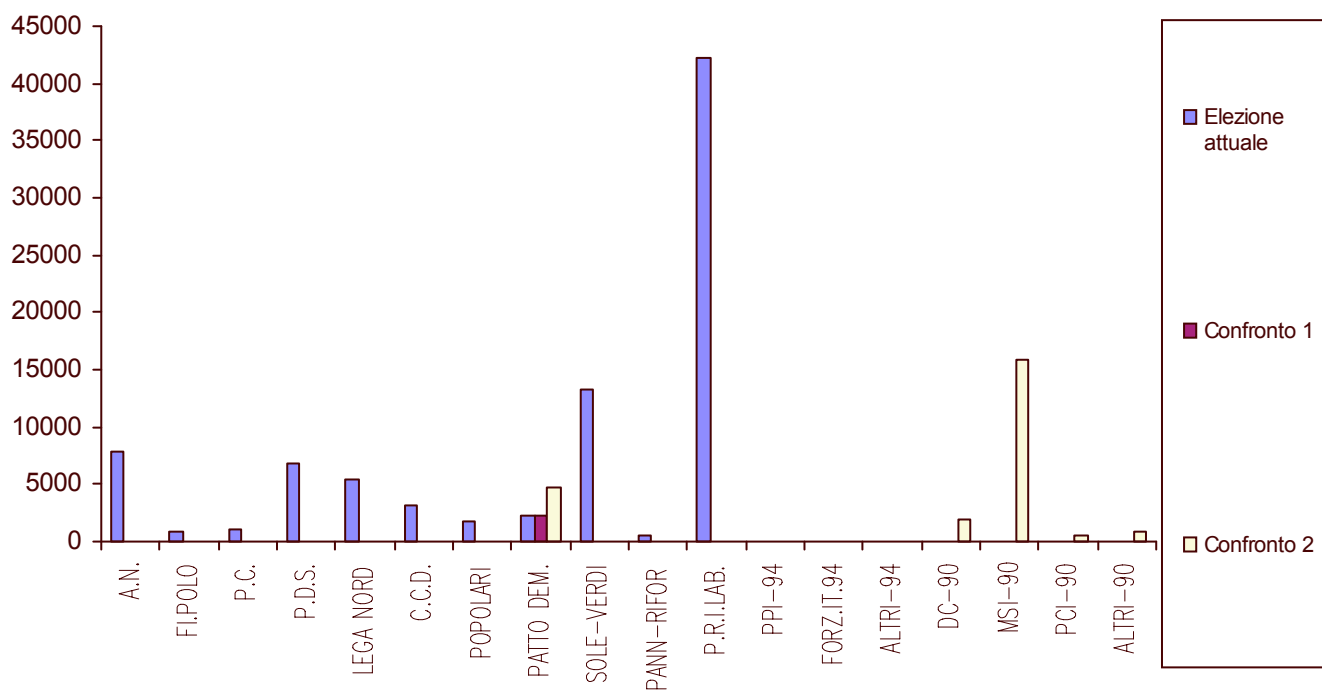

Elezione del Senato della Repubblica 2008

Data: 08/07/2008 Ora: 09.36

COMUNE DI SAN MINIATO

Voti di Lista - Sintetico Aree con Confronto

Area : COMUNE

Sezioni: 26 su 26

	Senato 2008		Senato 2006			Voti	% Tot.	% Diff.
	Voti	% Tot.	Voti	% Tot.	% Diff.			
DI PIETRO	526	3,09%	300	1,70%	1,39%			
PD	9.100	53,47%	8.351	47,44%	6,03%			
DESTRA SAN	337	1,98%	64	0,36%	1,62%			
SIN. ARCOB	939	5,52%	2.843	16,15%	-10,63%			
U.DEM.CON.	50	0,29%	52	0,30%	0,00%			
M.E.D.A.	34	0,20%						
P.L.I.	57	0,33%						
UDC CASINI	594	3,49%	876	4,98%	-1,49%			
PC LAVORAT	172	1,01%						
BENE COMUN	63	0,37%						
PDL	4.665	27,41%	4.565	25,93%	1,48%			
LEGA NORD	312	1,83%	162	0,92%	0,91%			
SIN. CRIT.	97	0,57%						
PS BOSELLI	72	0,42%						
ALTRE LIST			391	2,22%				

Elezione del Senato della Repubblica 2008

Data: 08/07/2008 Ora: 09.36

COMUNE DI SAN MINIATO

Voti di Lista - Sintetico Aree con Confronto

Area : COMUNE

Sezioni: 26 su 26

Validi	17.018	96,94%	17.604	97,03%	-0,09%
Bianche	186	1,06%	257	1,42%	-0,36%
Nulle	350	1,99%	282	1,55%	0,44%
Contestate	1	0,01%		0,00%	0,01%
Voti nulli		0,00%		0,00%	0,00%
Non validi	537	3,06%	539	2,97%	0,09%
Rettifiche		0,00%		0,00%	0,00%
Solo sind/pres		0,00%		0,00%	0,00%
Votanti	17.555	85,33%	18.143	88,99%	-3,65%
Iscritti	20.572		20.388		